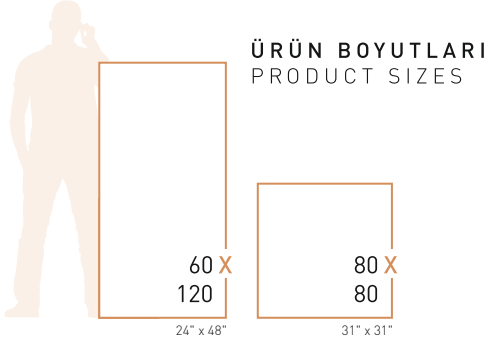

CIPOLLINO

CIPOLLINO Grigio