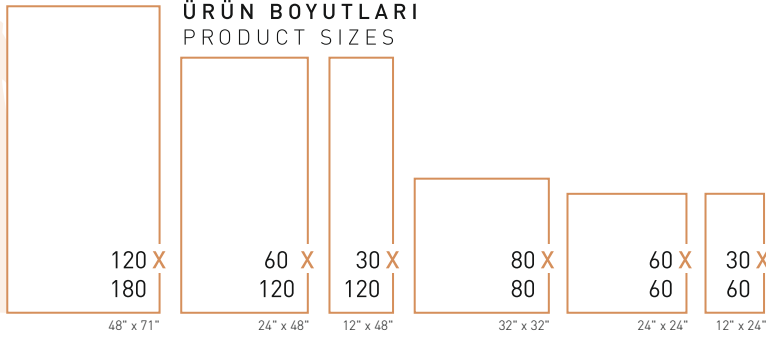

ÜRÜN BOYUTLARI
PRODUCT SIZES

7
mm
THICKNESS

7MM

EPOCH Anthracite

EPOCH Cotto

EPOCH Silver

LUNA

ÜRÜN BOYUTLARI
PRODUCT SIZES