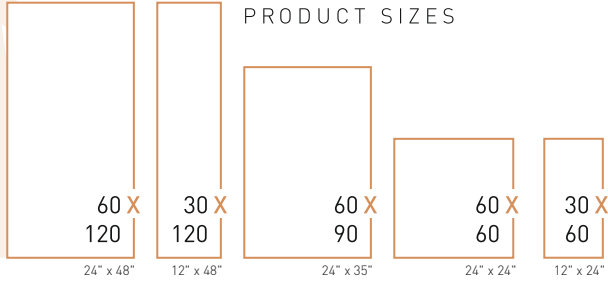

ÜRÜN BOYUTLARI
PRODUCT SIZES