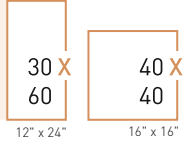

ÜRÜN BOYUTLARI
PRODUCT SIZES

AIDA