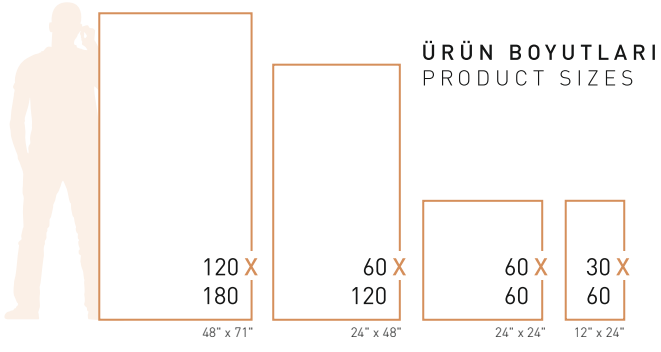

MARMI STATUARIO

7
mm
THICKNESS

7MM
8MM