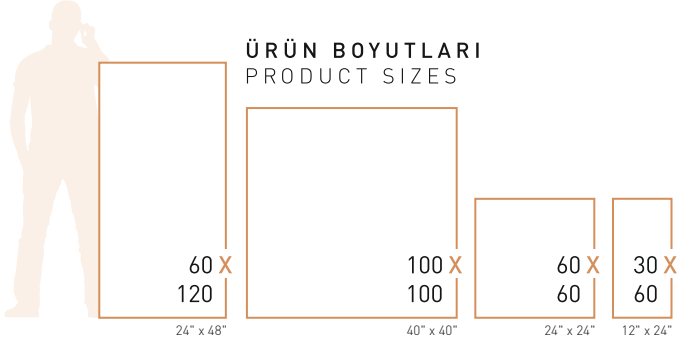

7MM

SPACE Anthracite

SPACE Brown

SPACE Grey

STATUARIO

STATUARIO

7
mm
THICKNESS

7MM
8MM