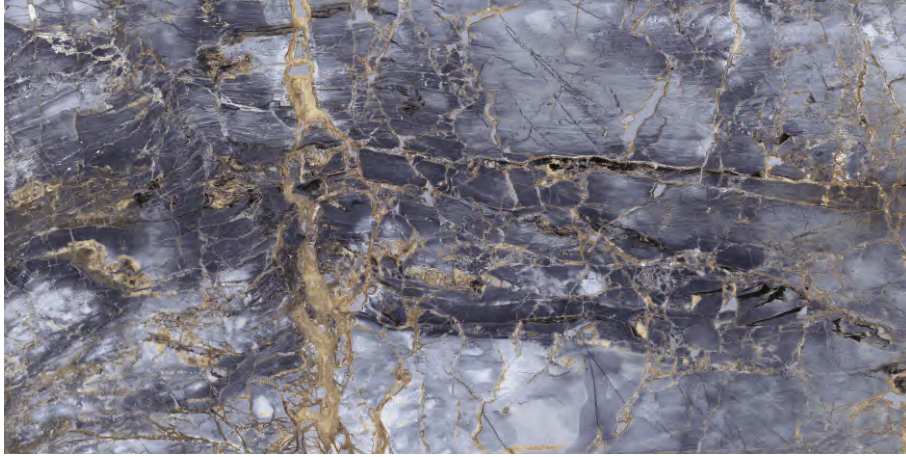

NORDIC Grey

NORDIC Ivory

NOTTE

NOTTE

ÜRÜN BOYUTLARI
PRODUCT SIZES

60 X
120
24\"/>

7
mm
THICKNESS

7MM