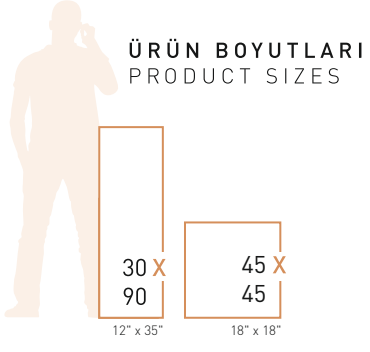

SOUND

7
mm
THICKNESS