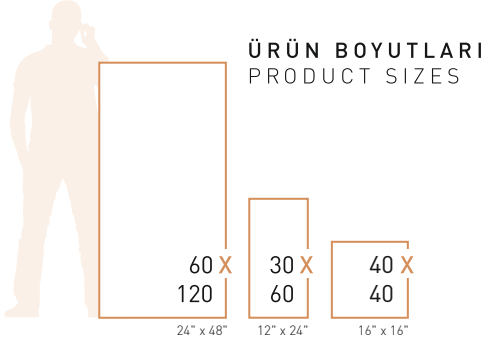

SHANTI

7
mm
THICKNESS

7MM
8MM