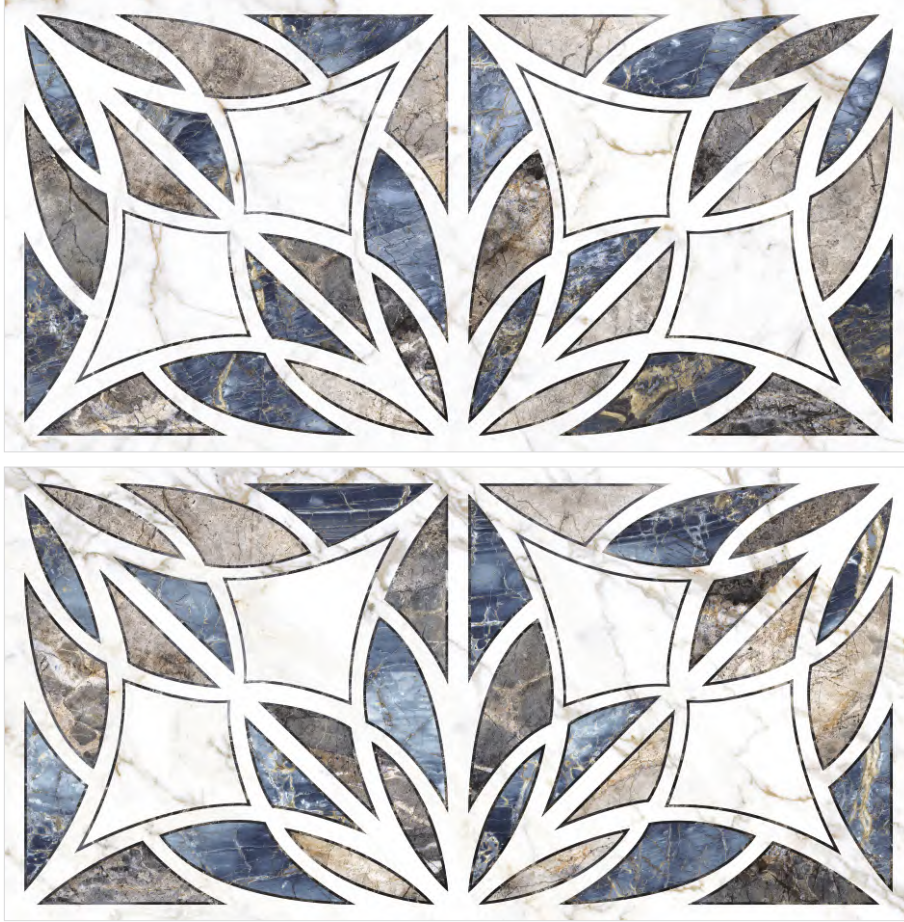

FLOREALE DECOR

7
mm
THICKNESS

7MM

V2

Inkjet

FLOREALE DECOR