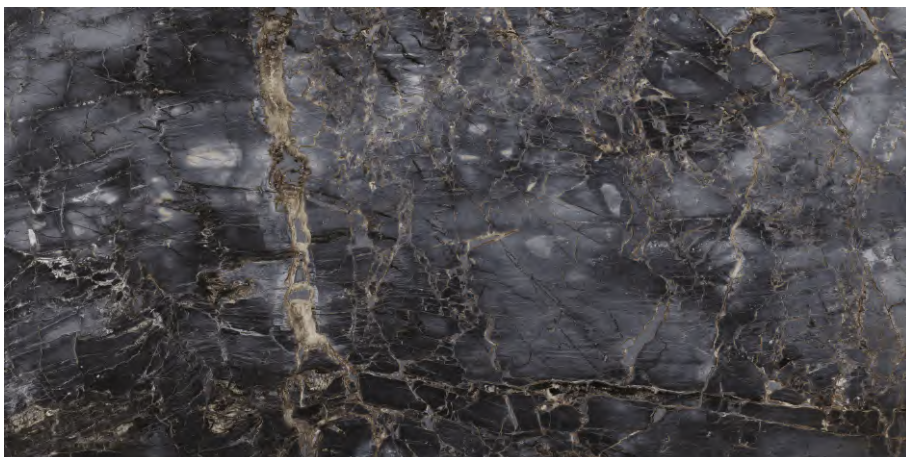

NOTTE

ÜRÜN BOYUTLARI
PRODUCT SIZES

60 X
120
24\"/>

7
mm
THICKNESS

7MM

NOTTE Nero