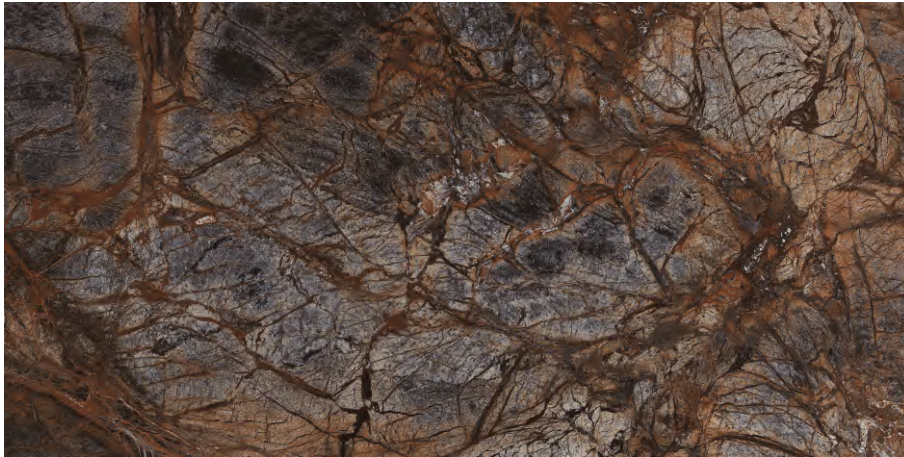

7
mm
THICKNESS

7MM