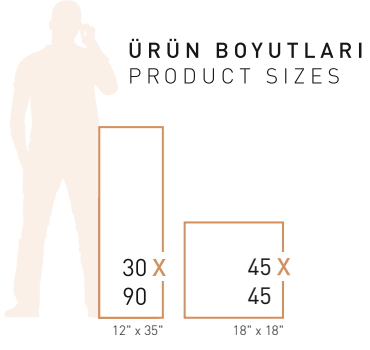

ÜRÜN BOYUTLARI
PRODUCT SIZES

60 X
120
24" x 48"

7
mm
THICKNESS

7MM

LIENZO

LUDANO BONE

LUDANO BONE

7
mm
THICKNESS