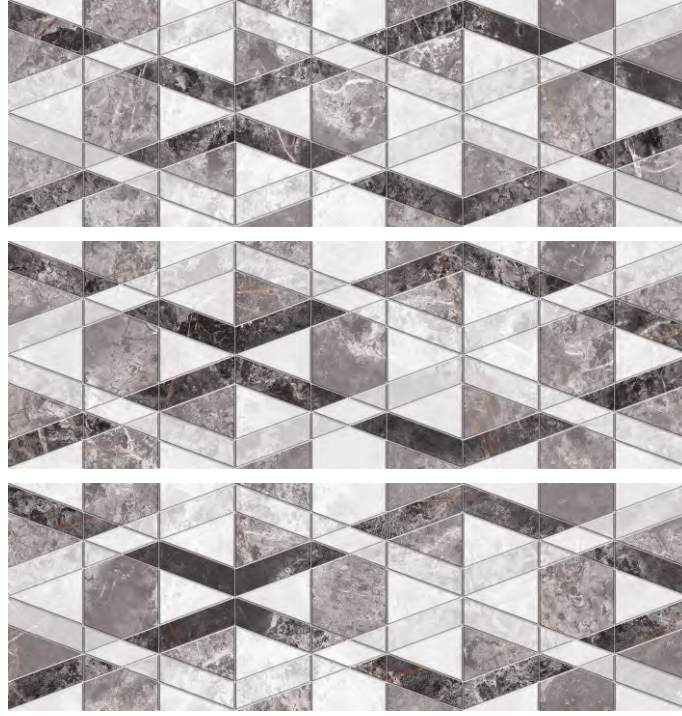

ETOILE BOOKMATCH

FABRE

FABRE

7
mm
THICKNESS

FABRE Dekofon

FABRE Lapis

FABRE Opal

FIROZA