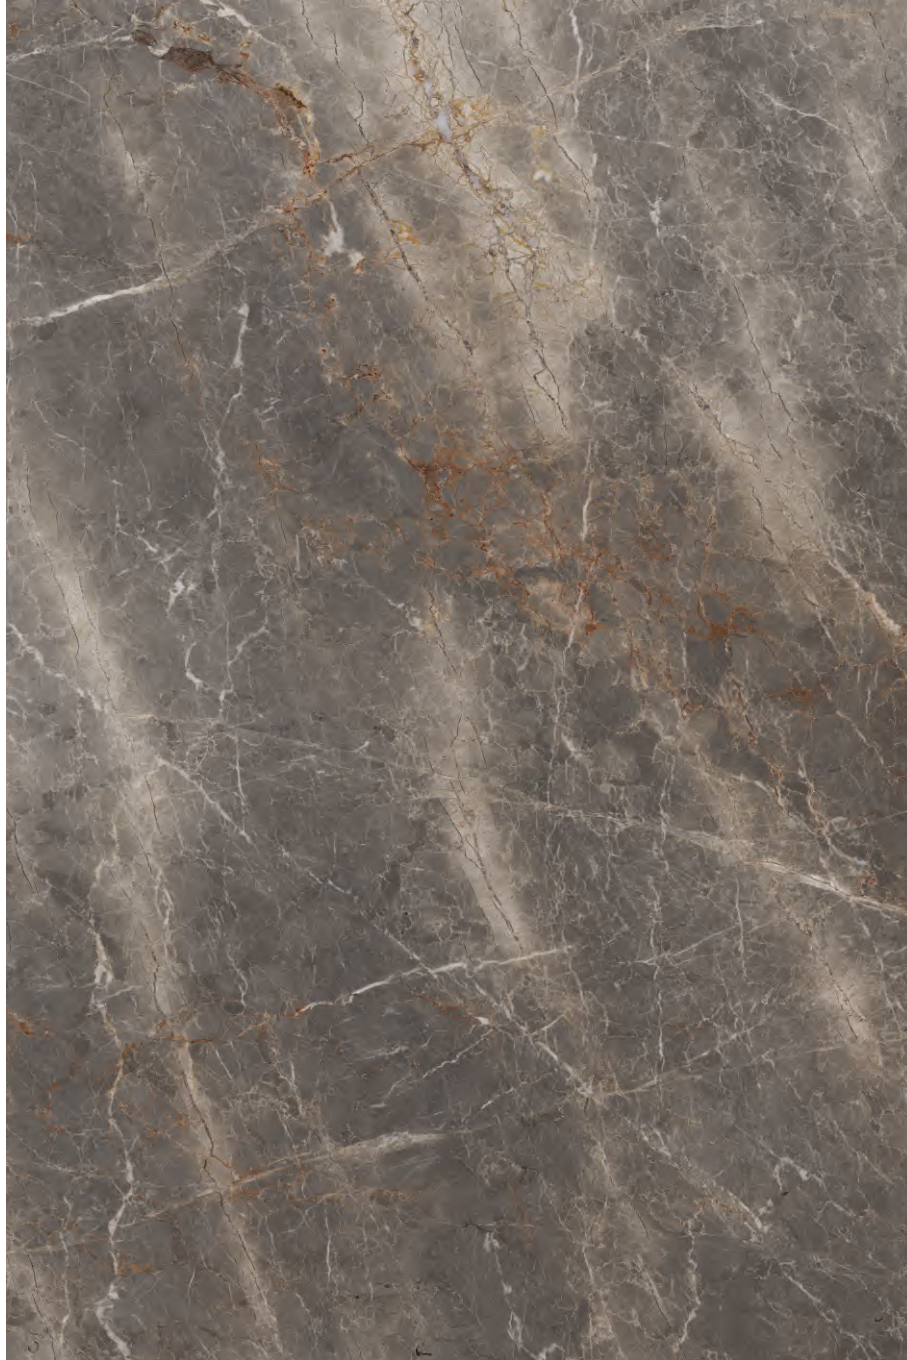

GRIGIO STARDUST

ÜRÜN BOYUTLARI
PRODUCT SIZES

GRIGIO STARDUST