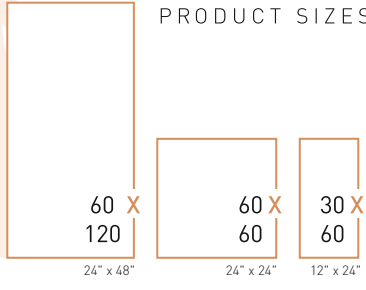

CRYSTAL Deep Blue

MARJINAL

ÜRÜN BOYUTLARI
PRODUCT SIZES

MARJINAL

7
mm
THICKNESS

7MM

MARJINAL White

MARJINAL Black