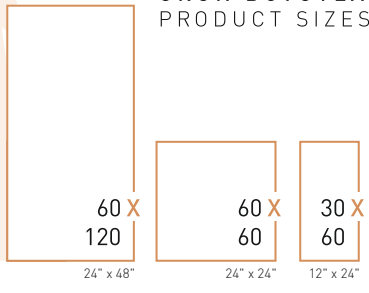

ÜRÜN BOYUTLARI
PRODUCT SIZES