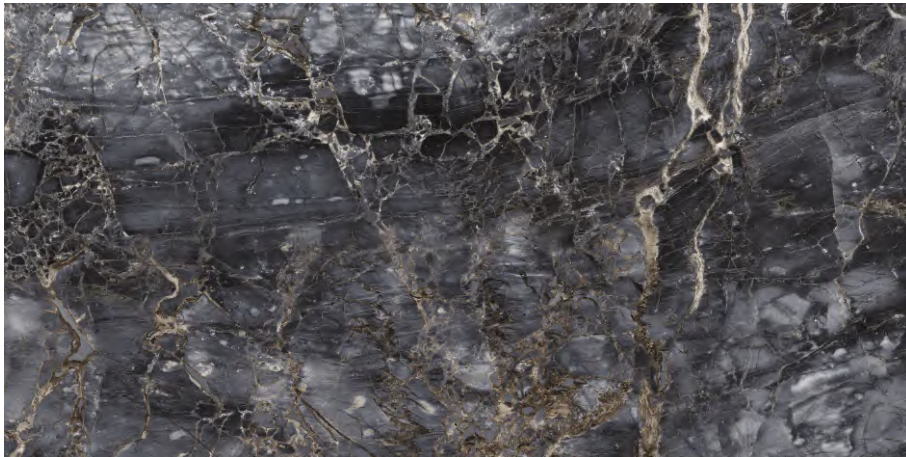

NOTTE

ÜRÜN BOYUTLARI
PRODUCT SIZES

60 X
120
24\"/>

7
mm
THICKNESS

7MM

NOTTE Nero