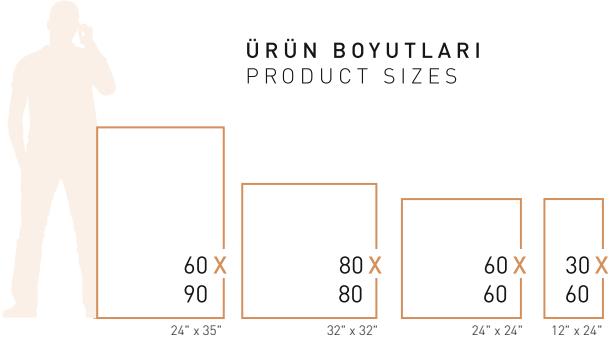

BENELUX

ÜRÜN BOYUTLARI PRODUCT SIZES