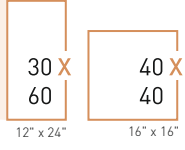

24" x 24"

VILARO

7
mm
THICKNESS

7MM

VILARO

WIND

ÜRÜN BOYUTLARI
PRODUCT SIZES

WIND