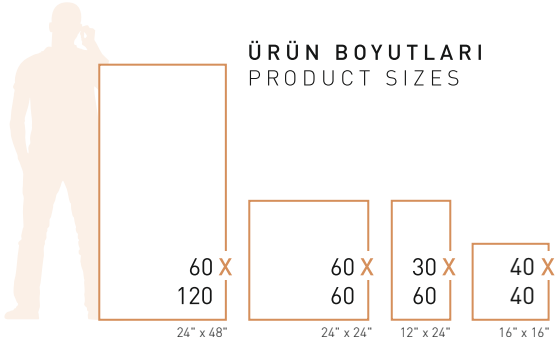

SPACE

7
mm
THICKNESS

7MM