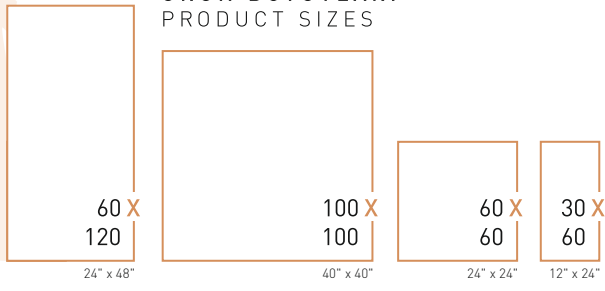

PULPIS

ÜRÜN BOYUTLARI PRODUCT SIZES