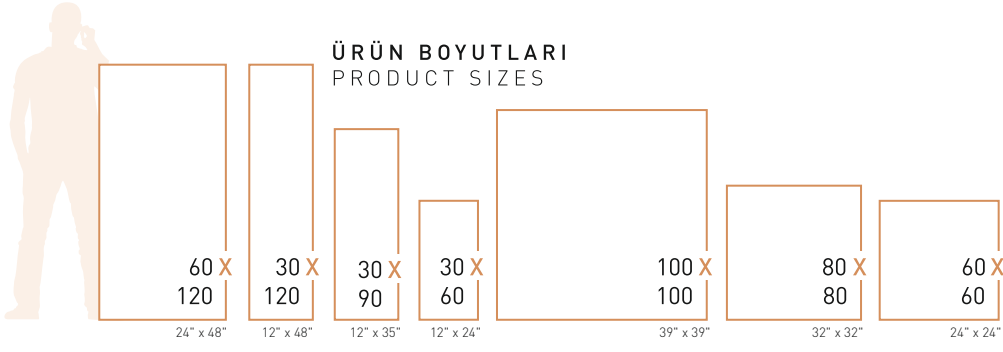

ÜRÜN BOYUTLARI PRODUCT SIZES