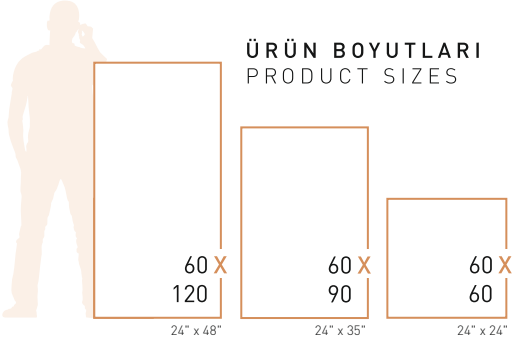

RASA

7
mm
THICKNESS

7MM
20mm

ÜRÜN BOYUTLARI PRODUCT SIZES

RASA Beige