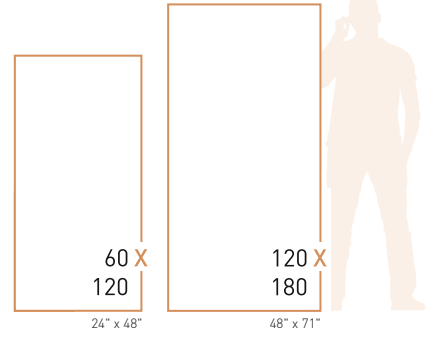

GAIOS

ÜRÜN BOYUTLARI
PRODUCT SIZES

7
mm
THICKNESS

GAIOS